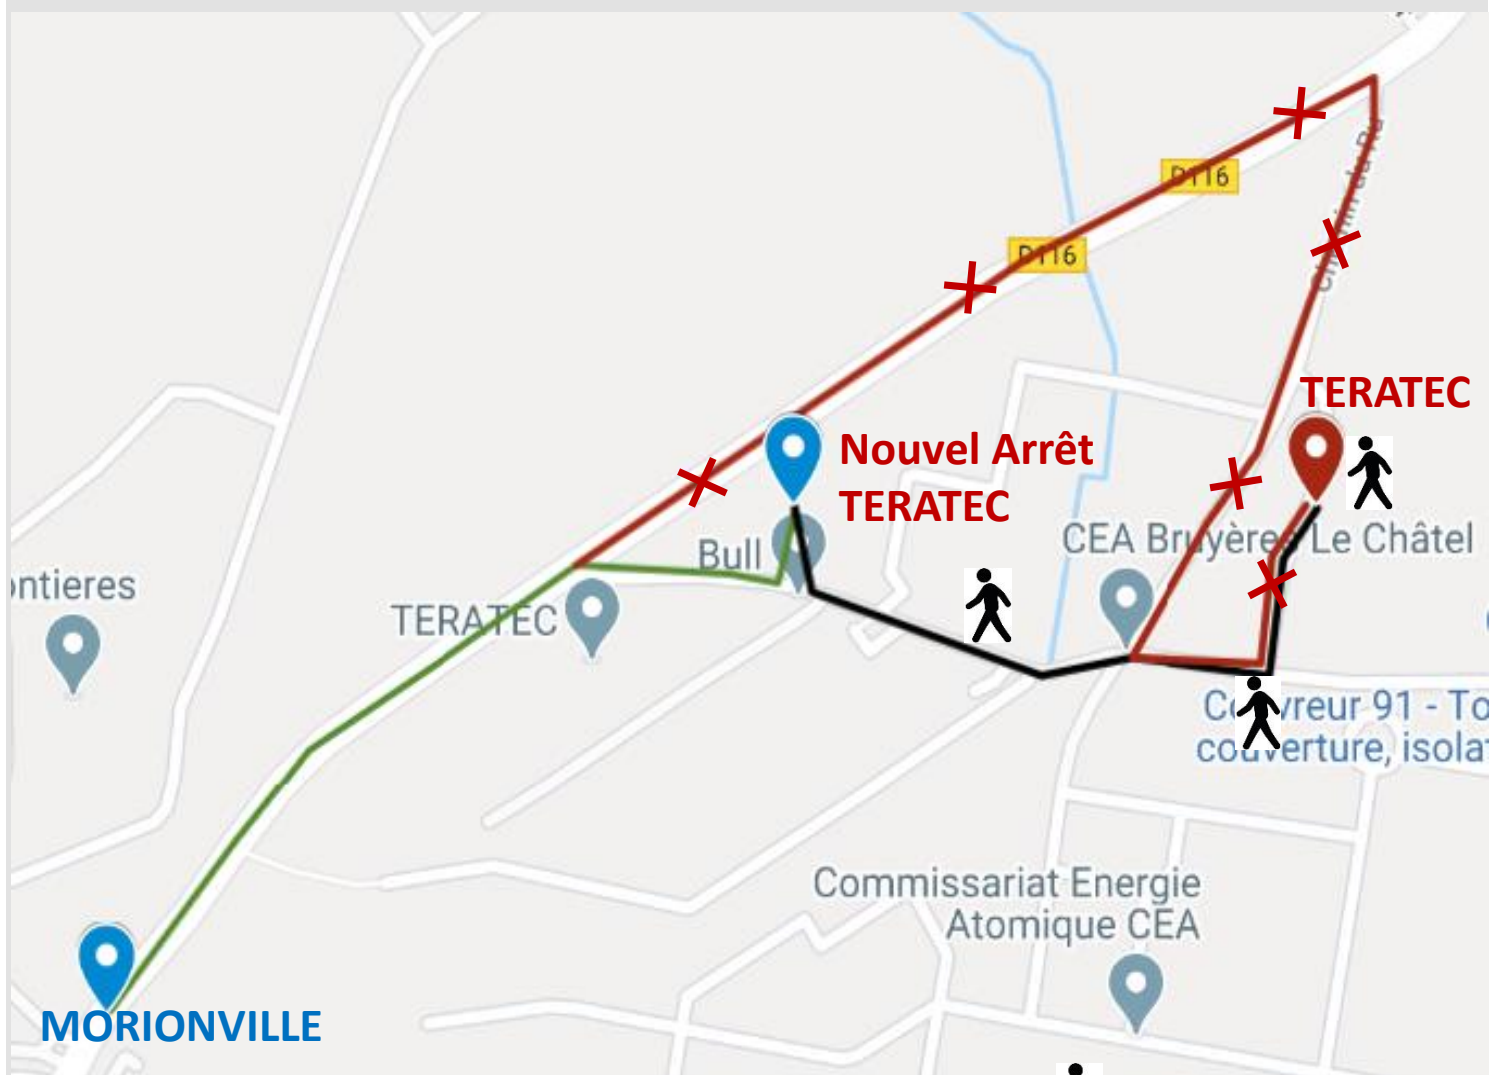

BUS

68.01

**A compter du Mercredi 26 Février 2020,
Nous vous informons que l'arrêt « TERATEC »
est déplacé**

du Chemin du Ru à la rue de la Piquetterie sur la
commune de Bruyères-Le-Châtel.

Le nouvel arrêt se situe à environ 400 mètres de
l'ancien arrêt.

~~X~~ Itinéraire non desservi — Nouvel itinéraire — Itinéraire piéton

Information client

01 64 94 55 45
www.keolis-ormont.com
vianavigo.com

COEUR
DE
L'ESSONNE
AGGLOMÉRATION

KEOLIS pour

île de France
mobilités