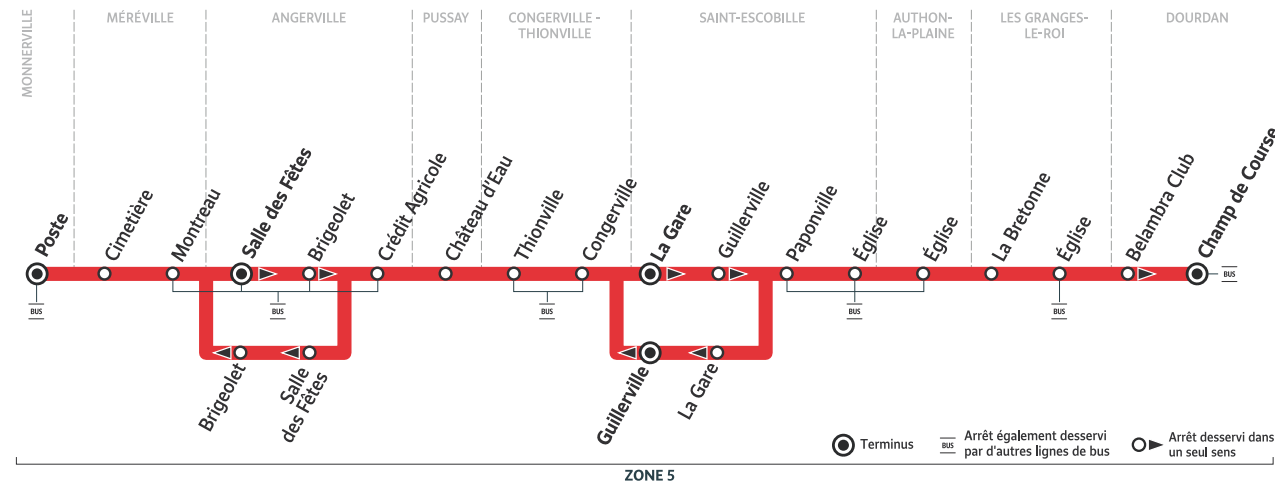

BUS 306.12

Horaires valables à partir du 14 septembre 2020

En période scolaire

MONNERVILLE
↔
DOURDAN

- → Monnerville
- → Méréville
- → Angerville
- → Pussay
- → Congerville-Thionville
- → Saint-Escobille
- → Authon-la-Plaine
- → Les Granges-le-Roi
- → Dourdan

BUS 306.12 MONNERVILLE ↔ SAINT-ESCOBILLE ↔ DOURDAN

Forfaits & tickets
à valider à chaque voyage
sur le réseau

Les forfaits Navigo

Pour tous

- Navigo annuel
- Navigo mois
- Navigo semaine
- Navigo jour

Jeunes

- Imagine R Étudiant
- Imagine R Scolaire
- Imagine R Junior
- Gratuité Jeunes en insertion

Tarifs réduits et gratuité

- Navigo tarification Senior
- Navigo gratuité
- Navigo Solidarité mois
- Navigo Solidarité semaine
- Améthyste

Informations pratiques & bon à savoir

Contact

01 64 94 55 45

Consulter nos horaires sur notre site internet : www.keolis-ormont.com

Keolis Ormont
12-14 rue des Epinants
91150 ÉTAMPES
contact-ormont@keolis.com

Vos horaires à portée de main : appli vianavigo

Bon à savoir

- Aucun service les samedi, dimanches et jours fériés.
- Les heures indiquées sont les heures de départ. Elles sont données à titre indicatif et soumises aux aléas de la circulation.
- Faire signe au conducteur pour l'arrêt du véhicule.

Horaires en temps réel

Recevez par SMS l'heure de passage de vos prochains bus en temps réel. Pour plus d'informations www.keolis-ormont.com dans la rubrique Codes SMS.

Ticket SMS :

Envoyez « **ORMONT** » au 93100 et recevez un titre de transport valable 1h directement sur votre téléphone portable.

Conditions générales de vente disponibles sur : www.iledefrance-mobilites.fr

Pour recharger votre passe Navigo, ne touchez qu'un seul écran : celui de votre téléphone

Évitons de passer à la borne. Rechargeons avec l'application vianavigo.

Le plus simple pour acheter un ticket de bus, c'est de l'acheter par sms

Plus d'informations sur iledefrance-mobilites.fr

Commandez et rechargez votre passe Navigo selon vos besoins et votre profil sur navigo.fr, aux guichets et dans les agences des transporteurs (RATP, SNCF, Optile).

Les tickets

Disponibles en gares, stations et agences (au format papier ou rechargeables sur votre passe Navigo Easy) :

Ticket t+

À l'unité ou en carnet de 10 tickets, tarif réduit (valable pour les 4 à 10 ans, les titulaires de la carte Famille Nombreuse et Navigo Solidarité)

Mobilis

Un ticket journalier pour voyager à volonté dans les zones tarifaires choisies

Paris Visite

Un ticket pour voyager à volonté dans les zones tarifaires choisies pendant 1,2,3 ou 5 jours

Ticket Jeunes week-end

Un ticket journalier pour voyager à volonté dans les zones tarifaires choisies pour les moins de 26 ans

Ticket d'accès à bord

À l'unité, valable pour un trajet en bus auprès du conducteur ou par SMS

16873 - 07/2020