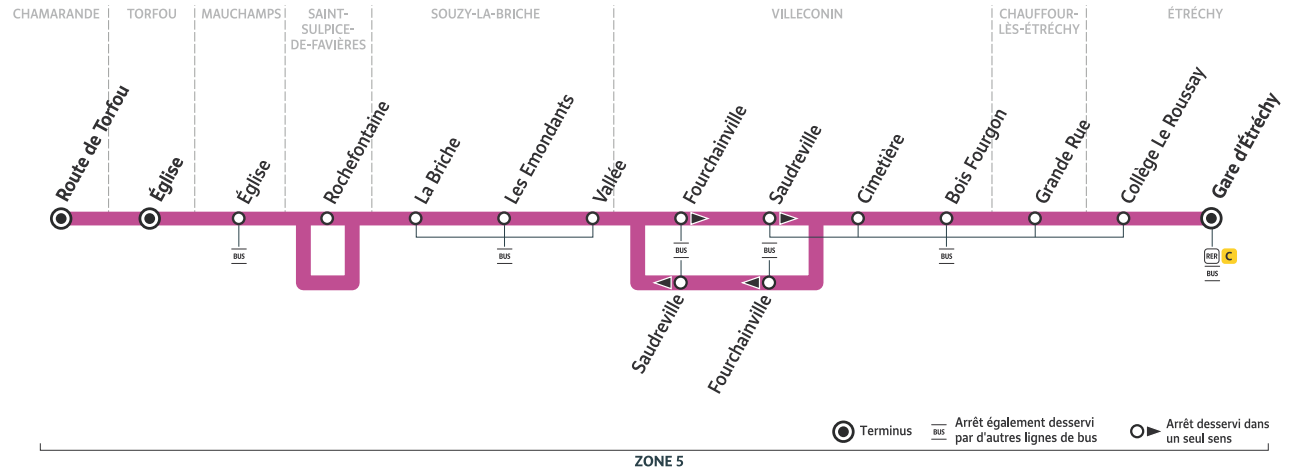

BUS 68.14

Horaires valables à partir du 31 août 2020

En période scolaire

CHAMARANDE ↔ ÉTRÉCHY

- → Chamarande
- → Torfou
- → Mauchamps
- → Saint-Sulpice-De-Favières
- → Souzy-La-Briche
- → Villeconin
- → Chauffour-Lès-Étréchy
- → Étréchy

BUS 68.14 CHAMARANDE ↔ ÉTRÉCHY

KEOLIS ORMONT pour îledeFrance mobilités

Informations pratiques & bon à savoir

Contact

01 64 94 55 45
Consulter nos horaires sur notre site internet : www.keolis-ormont.com

Keolis Ormont
12-14 rue des Epinants
91150 ÉTAMPES
contact-ormont@keolis.com

Vos horaires à portée de main : appli vianavigo

Disponible sur App Store et Google play

Bon à savoir

- Aucun service les samedis, dimanches et jours fériés.
- Les heures indiquées sont les heures de départ. Elles sont données à titre indicatif et soumises aux aléas de la circulation.
- Faire signe au conducteur pour l'arrêt du véhicule.

Horaires en temps réel

Recevez par SMS l'heure de passage de vos prochains bus en temps réel. Pour plus d'informations www.keolis-ormont.com dans la rubrique Codes SMS.

Ticket SMS :

Envoyez « **ORMONT** » au 93100 et recevez un titre de transport valable 1h directement sur votre téléphone portable.

Conditions générales de vente disponibles sur : www.iledefrance-mobilites.fr

16873 - 07/2020

Le plus simple pour acheter un ticket de bus, c'est de l'acheter par sms

Plus d'informations sur iledefrance-mobilites.fr

îledeFrance mobilités

Pour recharger votre passe Navigo, ne touchez qu'un seul écran : celui de votre téléphone

Évitons de passer à la borne. Rechargeons avec l'application vianavigo.

îledeFrance mobilités