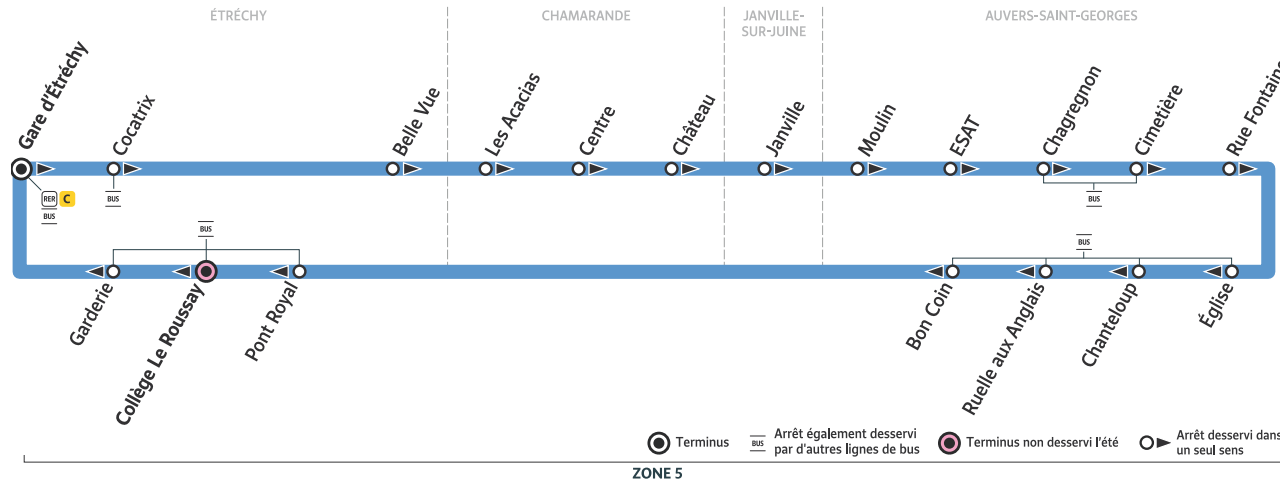

Horaires valables à partir du 24 août 2020

ÉTRÉCHY  
→  
ÉTRÉCHY

- Étréchy
- Chamarande
- Janville-sur-Juine
- Auvers-Saint-Georges

**Forfaits & tickets**  
à valider à chaque voyage  
sur le réseau

**Les forfaits Navigo**

**Pour tous**  
Navigo annuel  
Navigo mois  
Navigo semaine  
Navigo jour

**Jeunes**  
Imagine R Étudiant  
Imagine R Scolaire  
Imagine R Junior  
Gratuité Jeunes en insertion

**Tarifs réduits et gratuité**  
Navigo tarification Senior  
Navigo gratuité  
Navigo Solidarité mois  
Navigo Solidarité semaine  
Améthyste