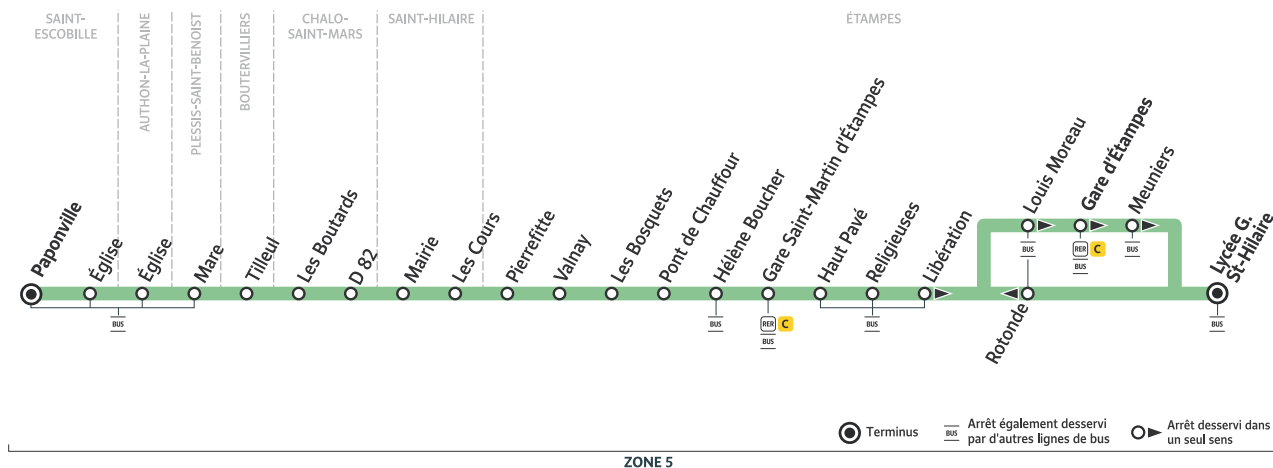

BUS 913.07

Horaires valables à partir du 31 août 2020

En période scolaire

SAINT-ESCOBILLE ↔ ÉTAMPES

- → Saint-Escobille
- → Authon-la-Plaine
- → Plessis-Saint-Benoist
- → Boutervilliers
- → Chalo-Saint-Mars
- → Saint-Hilaire
- → Étampes

BUS 913.07 SAINT-ESCOBILLE ↔ ÉTAMPES

KEOLIS ORMONT pour îledeFrance mobilités

Informations pratiques
& bon à savoir

Contact

01 64 94 55 45

Consulter nos horaires
sur notre site internet :
www.keolis-ormont.com

Keolis Ormont
12-14 rue des Epinants
91150 ÉTAMPES
contact-ormont@keolis.com

Vos horaires à portée
de main :
appli vianavigo

Disponible sur App Store et Google play

Bon à savoir

- Aucun service les dimanches et jours fériés.
- Les heures indiquées sont les heures de départ. Elles sont données à titre indicatif et soumises aux aléas de la circulation.
- Faire signe au conducteur pour l'arrêt de véhicule.

Horaires en temps réel

Recevez par SMS l'heure de passage de vos prochains bus en temps réel. Pour plus d'informations www.keolis-ormont.com dans la rubrique Codes SMS.

Ticket SMS :

Envoyez « **ORMONT** » au 93100 et recevez un titre de transport valable 1h directement sur votre téléphone portable.

Conditions générales de vente disponibles sur : www.iledefrance-mobilites.fr

16873 - 07/2020

Pour recharger
votre passe
Navigo, ne
touchez qu'un
seul écran :
celui de votre
téléphone

Évitons de passer à la borne.
Rechargeons avec l'application vianavigo.

îledeFrance mobilités

Le plus simple
pour acheter
un ticket
de bus, c'est
de l'acheter
par sms

Plus d'informations
sur iledefrance-mobilites.fr

îledeFrance mobilités