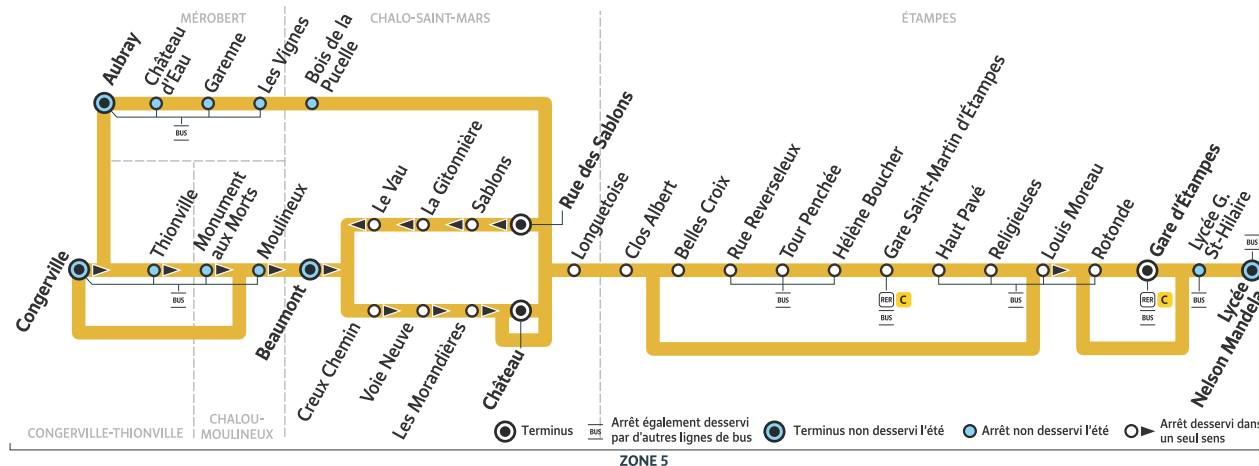

Horaires valables à partir du 24 août 2020

MÉROBERT  
↔  
ÉTAMPES

- Mérobert
- Congerville-Thionville
- Chalou-Moulineux
- Chalou-Saint-Mars
- Étampes

Du lundi au samedi

MÉROBERT	Aubray		7:30			8:40			
	Château d'Eau		7:32			8:42			
	Garenne		7:34			8:44			
	Les Vignes		7:35			8:45			
CONGERVILLE-THIONVILLE	Congerville		7:28			8:47			
	Thionville		7:31			8:50			
CHALOU-MOULINEUX	Monument aux Morts		7:34			8:53			
	Moulineux		7:36			8:55			
CHALO-SAINT-MARS	Bois de la Pucelle			7:40			8:50		
	Beaumont		7:39			8:57			
	Rue des Sablons	5:53	6:59		7:43	8:50		8:52	
	Sablons	5:54	7:00		7:44	8:51		8:53	
	La Gitonnière	5:55	7:01		7:45	8:52		8:54	
	Le Vau	5:56	7:02		7:46	8:53		8:55	
	Creux Chemin	5:58	7:04	7:41	7:48	8:55	8:59	8:57	
	Voie Neuve	5:59	7:05	7:42	7:49	8:57	9:00	8:59	
	Les Morandières	6:00	7:06	7:43	7:50	8:58	9:01	9:00	
	Château	6:02	7:08	7:45	7:52	9:00	9:03	9:02	19:35
	Longuetoise	6:03	7:10	7:47	7:54	9:02	9:05	9:04	19:36
ÉTAMPES	Clos Albert	6:06	7:13	7:50	7:57	9:05	9:08	9:07	19:39
	Belles Croix	6:07	7:14	7:51		9:06	9:09		19:40
	Rue Reverseleux	6:08	7:15	7:52		9:07	9:10		19:41
	Tour Penchée	6:09	7:16	7:53		9:08	9:11		19:42
	Hélène Boucher	6:10	7:17	7:54		9:09	9:12		19:43
	Gare Saint-Martin d'Étampes	6:11	7:18	7:55	8:03	9:10	9:13	9:12	19:44
	Haut Pavé	6:12	7:19	7:57		9:12	9:14		19:45
	Religieuses	6:13	7:20	7:58		9:13	9:15		19:46
	Rotonde			7:59			9:16		
	Louis Moreau	6:15	7:22		8:06	9:15		9:15	19:48
	Gare d'Étampes	6:16	7:23		8:08	9:16		9:17	19:49
	Lycée G. St-Hilaire			8:02	8:14		9:19	9:22	
	Lycée Nelson Mandela			8:05	8:17		9:22	9:24	

Ne circule pas le samedi (orange)  
 Ne circule pas en période de vacances scolaires (green)  
 Circule uniquement le mardi en période de vacances scolaires (pink)

Informations pratiques & bon à savoir